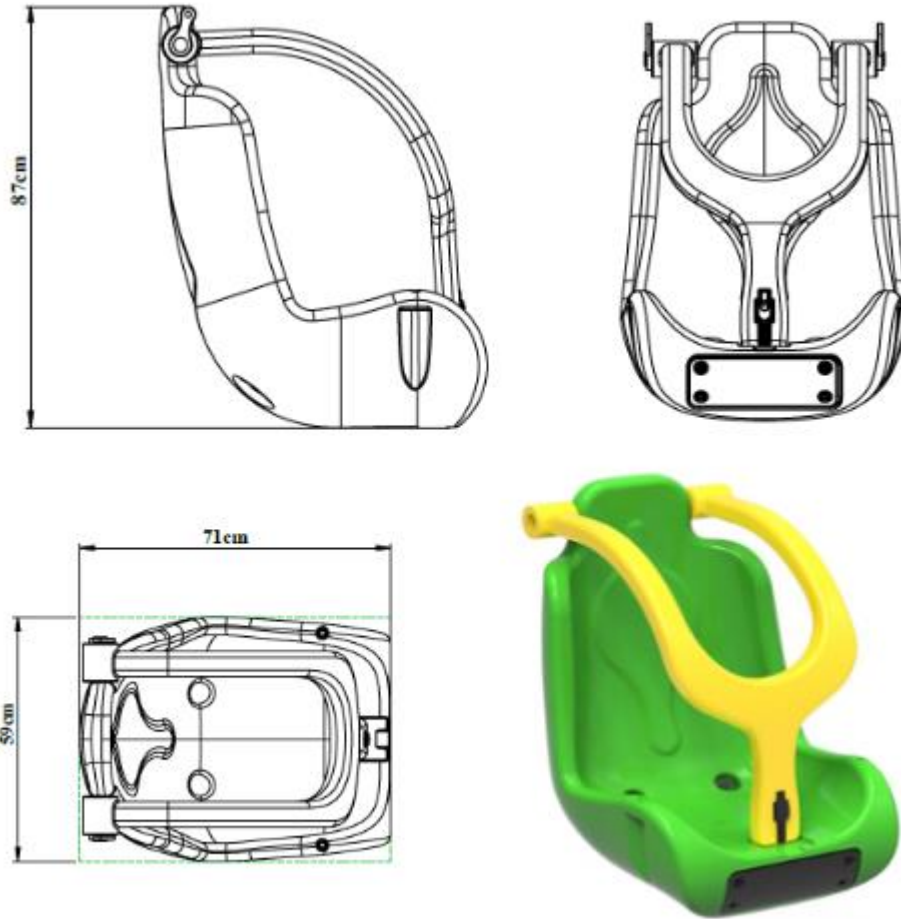

PY-80 (Engelsiz Salıncak Oturağı)

- Oturak, engelli çocuklara uygun, kendinden renkli polietilen plastik malzemeden LLDPE (Linear Low Density Polyethylene) imal edilmektedir.
- Düşmeye karşı korkuluk içerek şekilde üretilmiştir.
- Polietilen salıncak oturağının altı ile zemin arasındaki mesafe 40 cm'den az olmamaktadır

| | | |
|-----------------|----------------------------|-------|
| Boyutlar | Salıncak Oturağı Eni | 59 cm |
| | Salıncak Oturağı Boyu | 87 cm |
| | Salıncak Oturağı Derinliği | 71 cm |
| | Hammadde | LLDPE |