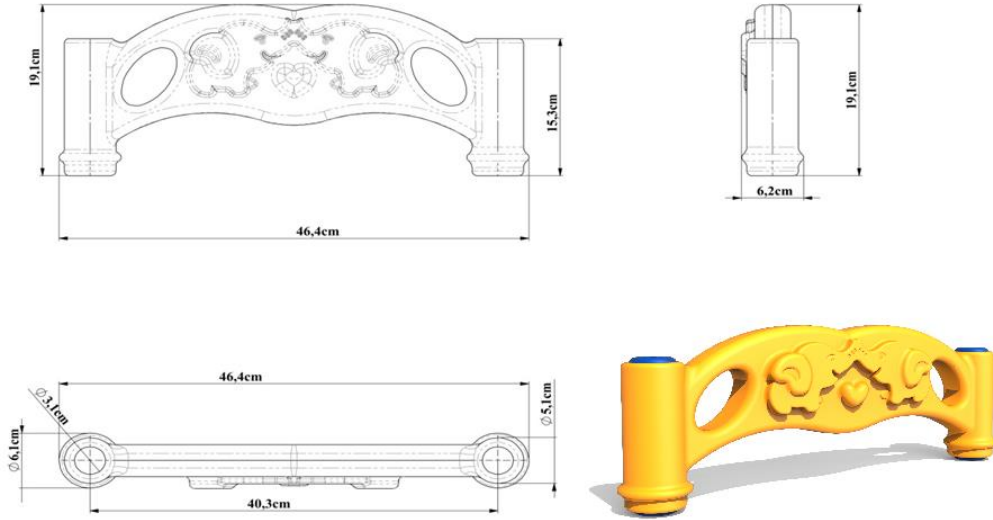

PY-76 (Salıncak Korkuluđu)

- Salıncak oturak korkuluđu, en az 0,5 kg ađırlıđında kendinden renkli polietilen plastik malzemededen LLDPE (Linear Low Density Polyetylene) ŐŐirme imalat ybntemi ile imal edilmektedir.
- Zincir kanalları rron rronde kendiliđinden ađılmıŐ olacak Őekilde rronilmektedir.

Boyutlar	Korkuluk Eni	47 cm
	Korkuluk Boyu	19 cm
	Korkuluk Ađırlıđı	0,5 kg