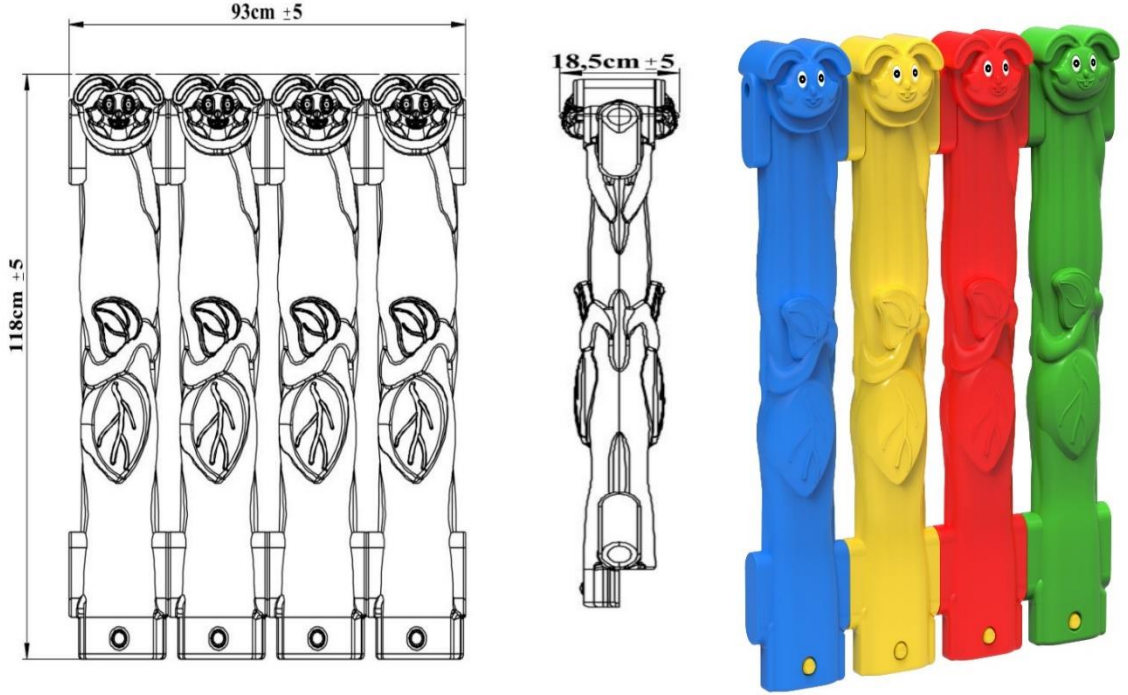

## PY-57 (Bugs Bunny Çit Pano)

- Bugs Bunny Çit panolar kendinden renkli polietilen LLDPE (Linear Low Density Polyethylene) malzemeden rotasyon kalıplama metoduyla çift cidarlı olarak imal edilmektedir.
- Bugs Bunny Çit panolar 93x118 cm ebatlarında, üstten 27 mm çapında borularla POLYEMİD esaslı kelepçe sistemi yardımı ana konstrüksiyona sabitlenecektir.
- Renklendirmede kullanılan boya maddeleri çocuk sağlığına uygun olacaktır

<b>Boyutlar</b>	Boy	118 cm
	En	93 cm
<b>Özellikler</b>	Min. Pano Ağırlığı	10 kg
	Hammadde	LLDPE