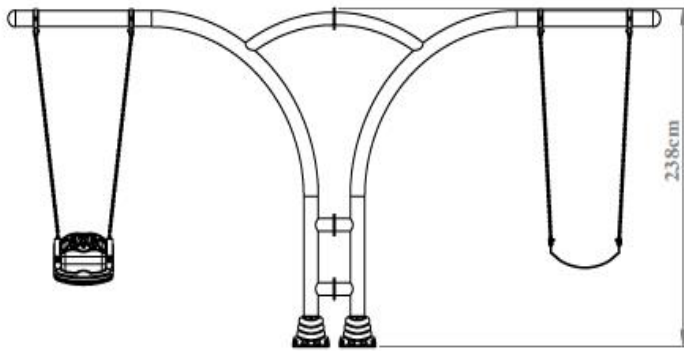

PC-26 (Kartal Salıncak)

- Kartal salıncakta; 2 adet 114 mm±5 mm ankraj kapağı, 2 adet 114mm±5mm çapında 4081cm±10cm uzunluğunda boru, 2 adet 88,9mm±5mm çapında ve 716cm±10cm uzunluğunda boru ve 4 adet 88,9mm±5mm çapında ve 141cm±10cm uzunluğunda boru kullanılmaktadır.
- Kartal salıncakta 1 adet korkuluklu zincirli salıncak takımı ve 1 adet kauçuk salıncak oturak kullanılmaktadır.
- Düz oturak, kullanıcının vücudunu saracak formda tasarlanıp, en az 2,5 kg ağırlığında kendinden renkli polietilen plastik malzemedan LLDPE (Linear Low Density Polyethylene) imal edilmektedir.
- Salıncak oturak korkuluğu, en az 0,5 kg ağırlığında kendinden renkli polietilen plastik malzemedan LLDPE (Linear Low Density Polyethylene) şişirme imalat yöntemi ile imal edilmektedir.
- Kauçuk salıncak oturağı, 48x20 cm boyutunda, içinde çelik sac takviyesi olacak şekilde kendinden renkli kauçuk malzemedan yapılmaktadır.
- Salıncak oturağının hava ile temas eden her noktası sürtünmeye ve korozyona karşı dirençli kauçuk kaplama yapılmaktadır.
- Kaplamalarda sıcak vulkanize kaplama tekniği kullanılarak sıcak presleme ya da enjeksiyon metodu kullanılarak yüksek basınç altında yüksek dayanım kazandırılmaktadır.
- Salıncak zincirleri, en az 6 mm kalınlığında, 25 mikron sıcak daldırma galvaniz kaplı olmaktadır.
- Zincirleri, salıncak taşıyıcı üzerine kaynakla birleştirilmiş olan rulmanlı takozlara zincir kilitleri ile bağlanmaktadır.
- Zincir kilitlerinin kolayca sökülememesi için cıvatası alyan başlı ve korozyona dayanım için galvaniz kaplı olarak imal edilmektedir.
- Salıncak zincirleri; küçük çocuk ve bebeklerin parmak sıkışmasını önleyecek şekilde imal edilmektedir.
- Zincir uzunluğu 175 cm uzunluğunda olup, 6 mm kalibreli daldırma zincir kullanılmaktadır.
- Salıncak zincirleri; küçük çocuk ve bebeklerin parmak sıkışmasını önleyecek şekilde imal edilmektedir.