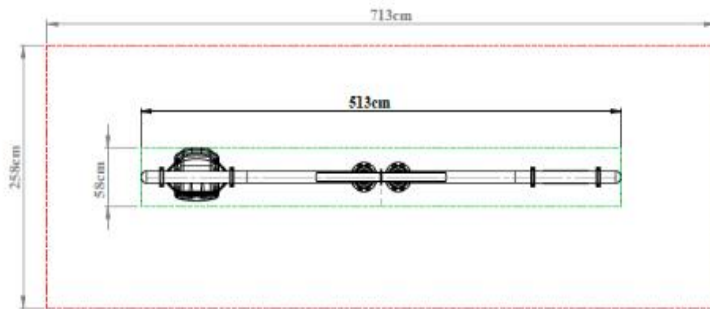

PC-26 (Kartal Salıncak)

- Kartal salıncakta; 2 adet 114 mm±5 mm ankraj kapağı, 2 adet 114mm±5mm çapında 4081cm±10cm uzunluğunda boru, 2 adet 88,9mm±5mm çapında ve 716cm±10cm uzunluğunda boru ve 4 adet 88,9mm±5mm çapında ve 141cm±10cm uzunluğunda boru kullanılmaktadır.
- Kartal salıncakta 1 adet korkuluklu zincirli salıncak takımı ve 1 adet kauçuk salıncak oturak kullanılmaktadır.
- Düz oturak, kullanıcının vücudunu saracak formda tasarlanıp, en az 2,5 kg ağırlığında kendinden renkli polietilen plastik malzemedan LLDPE (Linear Low Density Polyethylene) imal edilmektedir.
- Salıncak oturak korkuluğu, en az 0,5 kg ağırlığında kendinden renkli polietilen plastik malzemedan LLDPE (Linear Low Density Polyethylene) şişirme imalat yöntemi ile imal edilmektedir.
- Kauçuk salıncak oturağı, 48x20 cm boyutunda, içinde çelik sac takviyesi olacak şekilde kendinden renkli kauçuk malzemedan yapılmaktadır.
- Salıncak oturağının hava ile temas eden her noktası sürtünmeye ve korozyona karşı dirençli kauçuk kaplama yapılmaktadır.
- Kaplamalarda sıcak vulkanize kaplama tekniği kullanılarak sıcak presleme ya da enjeksiyon metodu kullanılarak yüksek basınç altında yüksek dayanım kazandırılmaktadır.
- Salıncak zincirleri, en az 6 mm kalınlığında, 25 mikron sıcak daldırma galvaniz kaplı olmaktadır.
- Zincirleri, salıncak taşıyıcı üzerine kaynakla birleştirilmiş olan rulmanlı takozlara zincir kilitleri ile bağlanmaktadır.
- Zincir kilitlerinin kolayca sökülememesi için cıvatası alyan başlı ve korozyona dayanım için galvaniz kaplı olarak imal edilmektedir.
- Salıncak zincirleri; küçük çocuk ve bebeklerin parmak sıkışmasını önleyecek şekilde imal edilmektedir.
- Zincir uzunluğu 175 cm uzunluğunda olup, 6 mm kalibreli daldırma zincir kullanılmaktadır.
- Salıncak zincirleri; küçük çocuk ve bebeklerin parmak sıkışmasını önleyecek şekilde imal edilmektedir.